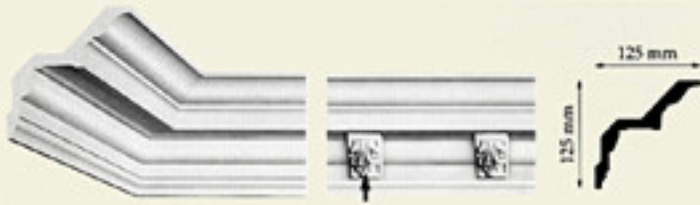

Arstyl - Molduras

www.barbantie.com.br

Modelo: Z15
Medida: 40x40mm

Modelo: Z17
Medida: 80x115mm

Modelo: Z19
Medida: 80x80mm

Modelo: Z20
Medida: 90x85mm

Modelo: Z21
Medida: 100x115mm

Modelo: Z22
Medida: 130x105mm

Modelo: **Z16**
Medida: 70x50mm

Modelo: **Z18**
Medida: 60x50mm

Modelo: **Z10**
Medida: 40x20mm

Modelo: **Z8**
Medida: 65x30mm

Modelo: **Z3**
Medida: 105x75mm

Modelo: **Z4**
Medida: 125x125mm

Modelo: **Z7**
Medida: 220x100mm

Modelo: **Z24**
Medida: 125x125mm

Modelo: **Z9**
Medida: 75x35mm

Modelo: **Z2**
Medida: 85x85mm

Modelo: **Z5**
Medida: 125x125mm

Modelo: **Z6**
Medida: 120x125mm

Modelo: **Z11**
Medida: 150x65mm

Modelo: **Z1**
Medida: 105x40mm

Modelo: Z13
Medida: 80x20mm

Modelo: Z30
Medida: 80x20mm

Modelo: Z12
Medida: 125x15mm

Modelo: Z31
Medida: 80x20mm

Modelo: Z32
Medida: 80x20mm

Modelo: Z42
Medida: 12x12

Modelo: **SP1**
Medida: 28mm

Modelo: **SP2**
Medida: 21mm