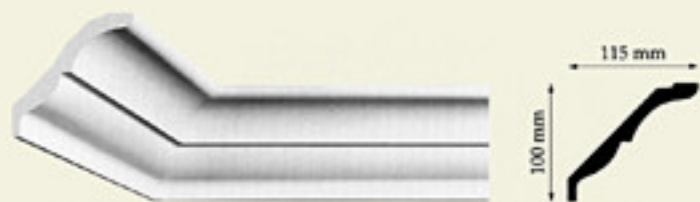

Arstyl - Molduras

www.barbantie.com.br

Modelo: Z15
Medida: 40x40mm

Modelo: Z17
Medida: 80x115mm

Modelo: Z19
Medida: 80x80mm

Modelo: Z20
Medida: 90x85mm

Modelo: Z21
Medida: 100x115mm

Modelo: Z22
Medida: 130x105mm

Modelo: **Z16**
Medida: 70x50mm

Modelo: **Z18**
Medida: 60x50mm

Modelo: **Z10**
Medida: 40x20mm

Modelo: **Z8**
Medida: 65x30mm

Modelo: **Z3**
Medida: 105x75mm

Modelo: **Z4**
Medida: 125x125mm

Modelo: **Z7**
Medida: 220x100mm

Modelo: **Z24**
Medida: 125x125mm

Modelo: **Z9**
Medida: 75x35mm

Modelo: **Z2**
Medida: 85x85mm

Modelo: **Z5**
Medida: 125x125mm

Modelo: **Z6**
Medida: 120x125mm

Modelo: **Z11**
Medida: 150x65mm

Modelo: **Z1**
Medida: 105x40mm

Modelo: Z13
Medida: 80x20mm

Modelo: Z30
Medida: 80x20mm

Modelo: Z12
Medida: 125x15mm

Modelo: Z31
Medida: 80x20mm

Modelo: Z32
Medida: 80x20mm

Modelo: Z42
Medida: 12x12

Modelo: **SP1**
Medida: 28mm

Modelo: **SP2**
Medida: 21mm